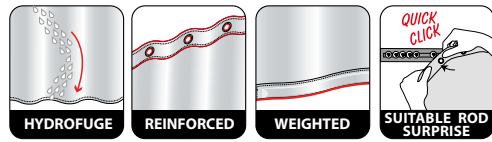

MADE IN EUROPE

MADE IN EUROPE

BRODERIE

100% POLYESTER

	white	
	120x200 cm	10.20114
	180x180 cm	10.20115
	180x200 cm	10.20116
	240x180 cm	10.20117

CLAIRE

100% POLYESTER

	acqua	
	120x200 cm	10.18477
	180x180 cm	10.18478
	180x200 cm	10.18479
	240x180 cm	10.18480