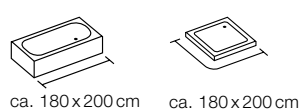

CITIES

™ 100% PEVA