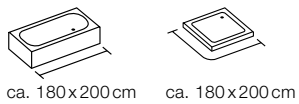

ca. 180x200 cm ca. 180x200 cm

RIFF

™ 100% PEVA

 white
180x200 cm **10.31544**

SARDAIGNE

™ 100% PEVA

 white
180x200 cm **10.23292**

SARONG