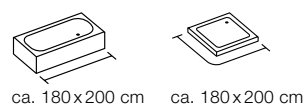

 100% POLYESTER

 white
180x200 cm **10.10418**

ca. 180x200 cm ca. 180x200 cm

RAYA

 100% POLYESTER

 light beige
180x200 cm **10.14417**

 white
180x200 cm **10.14418**

ca. 180x200 cm ca. 180x200 cm