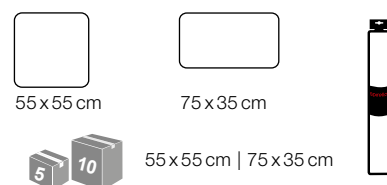

VIVA

100% NATURAL CAOUTCHOUC

- Natur-Kautschuk aus nachwachsenden Gummibaum Plantagen / En caoutchouc naturel des plantations de caoutchoutiers durables / Made from natural rubber from renewable rubber tree plantations
- Frei von umweltbelastenden Stoffen / Exempt de matières nuisibles à l'environnement / Free from environmentally harmful materials