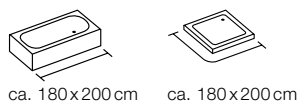

™ 100% PEVA

white
180x200 cm **10.19134**

BANG / Bath insert
55x55 cm **10.19244**
71x36cm **10.19245**

BEAGLE

™ 100% PEVA

black
180x200 cm **10.12416**

BIO

™ 100% PEVA