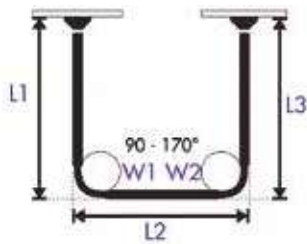

VARIA

U-FORM | FORME EN U | FORMA A U | FORMA DE U | U SHAPE

Abmessungen in cm

- a) Mass L1 – min. 7.5 cm
  max. 340 cm
- b) Mass L2 – min. 15 cm
  max. 340 cm
- c) Mass L3 – min. 7.5 cm
  max. 340 cm
- d) Totale Länge – min. --
  max. 500 cm

Dimensions en cm

- a) Mesure L1 – min. 7.5 cm
  max. 340 cm
- b) Mesure L2 – min. 15 cm
  max. 340 cm
- c) Mesure L3 – min. 7.5 cm
  max. 340 cm
- d) Longueur totale – min. --
  max. 500 cm

Misure in cm

- a) Misura L1 – min. 7.5 cm
  max. 340 cm
- b) Misura L2 – min. 15 cm
  max. 340 cm
- c) Misura L3 – min. 7.5 cm
  max. 340 cm
- d) Lunghezza totale – min. --
  max. 500 cm

10.50454