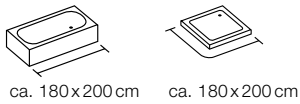

™ 100% PEVA

white
180x200cm **10.20148**

ca. 180x200cm

ca. 180x200cm

PARALLELE

™ 100% PEVA

PLACES

™ 100% PEVA