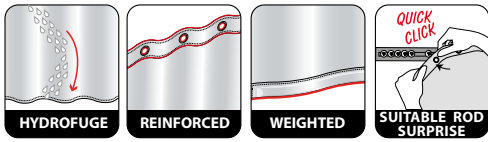

LIV

 100% POLYESTER
on the back

black
180x200 cm **10.20892**

ca. 180x200 cm

ca. 180x200 cm

MANO

100% POLYESTER

-  multicolor
- 120x200 cm **10.20110**
- 180x180 cm **10.20111**
- 180x200 cm **10.20112**
- 240x180 cm **10.20113**