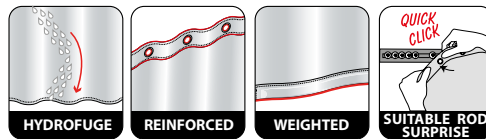

MADE IN EUROPE

FILIGRAN

100% POLYESTER

▪ Metall-Effekt | Effet métallique | Metallic effect

	white	
	120x200 cm	10.16331
	180x180 cm	10.16332
	180x200 cm	10.16333
	240x180 cm	10.16334

FLAMINGO

100% POLYESTER