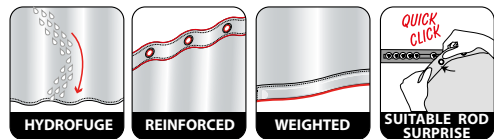

Kat./cat. III

 Spezialmasse
 Mesures spéciales
 Special measures
10.19303

Kat./cat. III

10.19304

MADE IN EUROPE 

GEORGES

 100% POLYESTER

-  gold
 - 120x200 cm **10.20599**
 - 180x180 cm **10.20600**
 - 180x200 cm **10.20601**
 - 240x180 cm **10.20602**