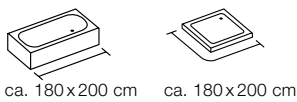

Kat./cat. III

PORTO

100% POLYESTER

white
180x200 cm **10.33938**

PRINCESS

100% POLYESTER

multicolor
180x200 cm **10.20162**

FAIRY / Bath insert
55 x 55 cm **10.20084**
71 x 36 cm **10.20085**
91 x 36 cm **10.20086**