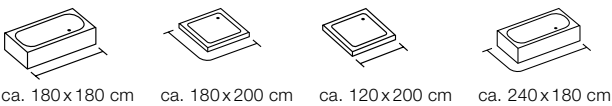

MADE IN EUROPE

BIARRITZ

73% COTTON | 27% POLYESTER

- multicolor
- 180x200 cm **10.20261**

- 10.42059**
- 10.42060**
- 10.42061**

- 10.20261**

Kat./cat. III

 Spezialmasse
 Mesures spéciales
 Special measures