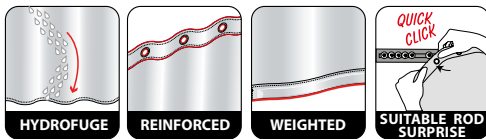

 100% POLYESTER

black
 120x200 cm **10.17948**
 180x180 cm **10.17949**
 180x200 cm **10.17950**
 240x180 cm **10.17951**

VERSILIA

 100% POLYESTER

▪ Metallic-Effekt | Effet métallique | Metallic effect

champagne
 120x200 cm **10.17021**
 180x180 cm **10.17022**
 240x180 cm **10.17024**