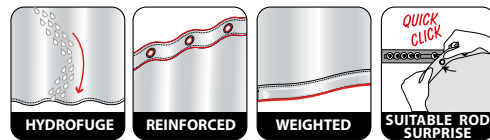

MAYA

100% POLYESTER fabric weight 150g

- white
- 120x200 cm **10.10558**
- 180x180 cm **10.10559**
- 180x200 cm **10.10560**
- 240x180 cm **10.10561**
- 240x200 cm **10.01249**
- sand
- 120x200 cm **10.19293**
- 180x180 cm **10.19294**
- 180x200 cm **10.19295**
- 240x180 cm **10.19296**
- 240x200 cm **10.19297**
- light-blue
- 120x200 cm **10.19283**
- 180x180 cm **10.19284**
- 180x200 cm **10.19285**
- 240x180 cm **10.19286**
- 240x200 cm **10.19287**
- grey
- 120x200 cm **10.19271**
- 180x180 cm **10.19272**
- 180x200 cm **10.19273**
- 240x180 cm **10.19274**
- 240x200 cm **10.19275**

- ca. 180x180 cm
- ca. 180x200 cm
- ca. 120x200 cm
- ca. 240x180 cm
  ca. 240x200 cm
- **10.28242**
- Kat./cat. IV
  Spezialmasse
  Mesures spéciales
  Special measures **10.28243**
- Kat./cat. IV **10.28244**