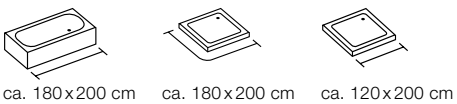

champagne
180x200cm **10.29051**

manhattan
180x200cm **10.19025**

white
120x200cm **10.32129**
180x200cm **10.28708**