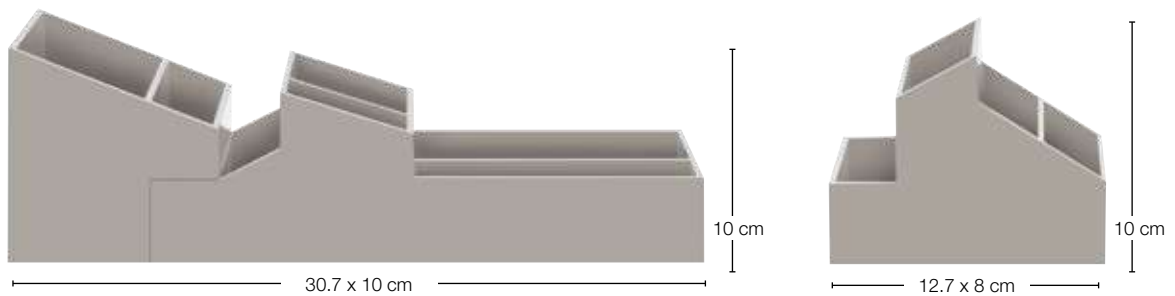

24.8 x 12.8 cm
black

10.19851

white
10.19852

taupe
10.19853

Design by
spirella®

SKYLINE

ABS

- Normale Grösse passend für Spiegelschränke / Boîte de dimension standard adaptée aux miroirs de rangement
Standard size suitable for mirrors cabinets
- Multifunktional / Multi-fonctionnel / Multi-functional