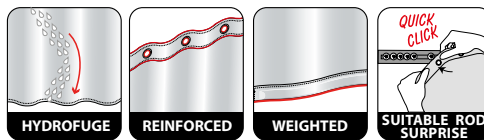

- black
- 180x200 cm **10.11554**

ca. 180x180 cm

ca. 180x200 cm

ca. 120x200 cm

ca. 240x180 cm
ca. 240x200 cm

ca. 180x200 cm

ca. 180x200 cm

10.20166

10.20165

10.20167

Kat./cat. III
Spezialmasse
Mesures spéciales
Special measures