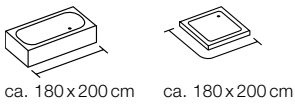

ca. 180x200 cm

ca. 180x200 cm

HEADPHONE

 100% PEVA

black
180x200 cm **10.20517**

ca. 180x200 cm ca. 180x200 cm

HUGO

 100% PEVA