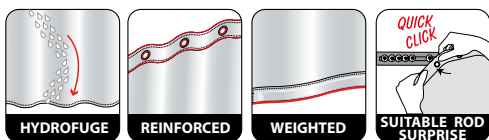

LIV

 100% POLYESTER
on the back

black
180x200 cm **10.20892**

ca. 180x200 cm

ca. 180x200 cm

MANO

100% POLYESTER

-  multicolor
- 120x200 cm **10.20110**
- 180x180 cm **10.20111**
- 180x200 cm **10.20112**
- 240x180 cm **10.20113**