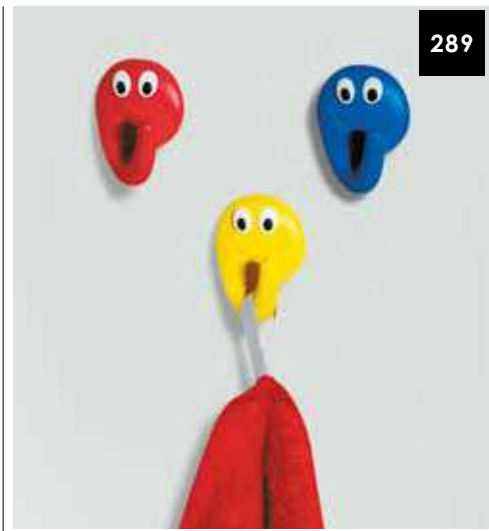

SMILE

POLYRESIN

Smile
electric blue
4 x 5 cm
10.06760
2 pcs

Smile
green
4 x 5 cm
10.06759
2 pcs

Smile
sun
4 x 5 cm
10.06762
2 pcs

Smile
red
4 x 5 cm
10.06761
2 pcs