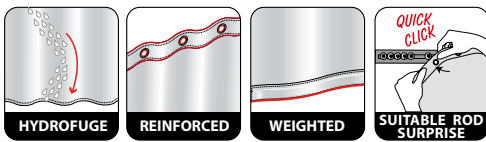

PATCHWORK

100% POLYESTER

- black
- 120x200 cm **10.20611**
- 180x180 cm **10.20612**
- 180x200 cm **10.20613**
- 240x180 cm **10.20614**

ca.180x180 cm ca.180x200 cm ca.120x200 cm ca. 240x180 cm

PEER

100% POLYESTER