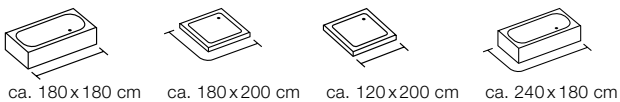

MADE IN EUROPE

MADE IN EUROPE

BRODERIE

100% POLYESTER

	white	
	120x200 cm	10.20114
	180x180 cm	10.20115
	180x200 cm	10.20116
	240x180 cm	10.20117

CLAIRE

100% POLYESTER

	acqua	
	120x200 cm	10.18477
	180x180 cm	10.18478
	180x200 cm	10.18479
	240x180 cm	10.18480