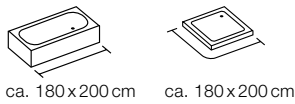

™ 100% PEVA

white
180x200 cm **10.10627**

ca. 180x200 cm ca. 180x200 cm

SHELL

™ 100% PEVA

brown
180x200 cm **10.15239**

ca. 180x200 cm ca. 180x200 cm

SHORE