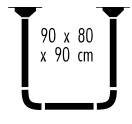

3 Möglichkeiten | 3 possibilités | 3 possibilità | 3 posibilidades | 3 possibilities

Zum Schrauben | A visser | Da avvitare | Atornillar | Wall fitting