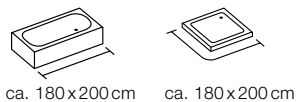

™ 100% PEVA

silver
180x200cm **10.11571**

ca. 180x200cm

ca. 180x200cm

SKYLINE

™ 100% PEVA

silver
180x200 cm **10.11572**

ca. 180x200 cm ca. 180x200 cm