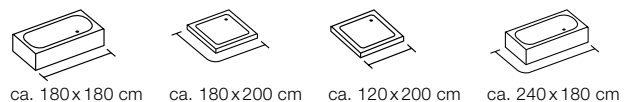

10.17109

Kat./cat. III

Spezialmasse
Mesures spéciales
Special measures
10.17107

Kat./cat. III

10.17108