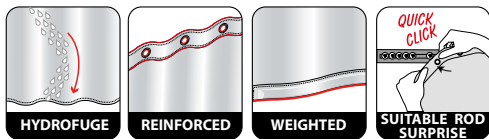

grey pink
180x200 cm **10.19149**

ca. 180x200 cm

ca. 180x200 cm