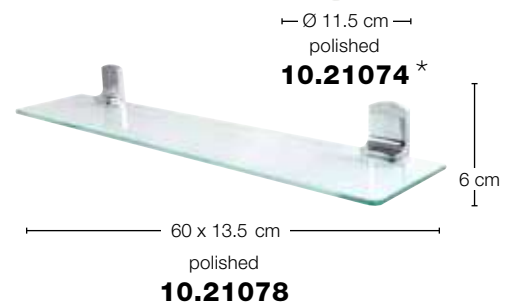

PATTEX
Klebeknete für ca. 10 Fixierungen
Pâte à coller pour env. 10 fixations
Incollare la pasta per ca. 10 fissaggi
Pasta pasta por aprox. 10 fijaciones
Adhesive for approx. 10 mountings

10.12566