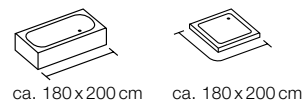

ca. 180x200 cm ca. 180x200 cm

RIFF

™ 100% PEVA

 white
180x200 cm **10.31544**

SARDAIGNE

™ 100% PEVA

 white
180x200 cm **10.23292**

SARONG