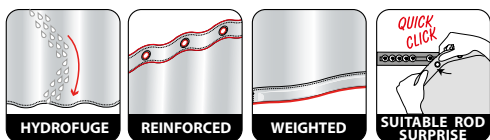

Kat./cat. II

Spezialmasse
Mesures spéciales
Special measures

Kat./cat. II

Spezialmasse
Mesures spéciales
Special measures

MADE IN EUROPE

WOOD

100% POLYESTER

-  black
- 120x200 cm **10.20118**
- 180x180 cm **10.20119**
- 180x200 cm **10.20120**
- 240x180 cm **10.20121**
- 240x200 cm **10.20122**