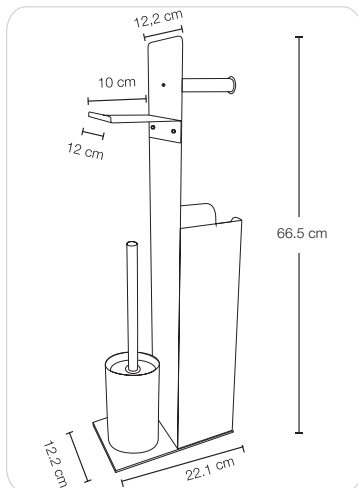

YONI

STEEL | PP | BAMBOO

matt-black / bamboo
22 x 12 x 67 cm
10.22573

matt-white / bamboo
22 x 12 x 67 cm
10.22574

BADDEKO, HAKEN, DUSCHABZIEHER DÉCO DE BAIN, CROCHETS, RACLETTES DECORAZIONE BAGNO, GANCI, TERGIDOCCIA DECORACIÓN DE BAÑO, GANCHOS, LIMPIACRISTALES BATHDECO, HOOKS, SQUEEGEE