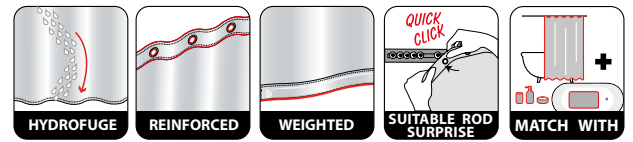

PATCHWORK

100% POLYESTER

- black
- 120x200 cm **10.20611**
- 180x180 cm **10.20612**
- 180x200 cm **10.20613**
- 240x180 cm **10.20614**

ca.180x180 cm ca.180x200 cm ca.120x200 cm ca. 240x180 cm

PEER

100% POLYESTER