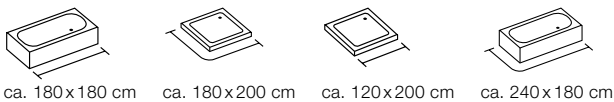

 100% POLYESTER

black
 120x200 cm **10.17948**
 180x180 cm **10.17949**
 180x200 cm **10.17950**
 240x180 cm **10.17951**

VERSILIA

 100% POLYESTER

▪ Metallic-Effekt | Effet métallique | Metallic effect

champagne
 120x200 cm **10.17021**
 180x180 cm **10.17022**
 240x180 cm **10.17024**