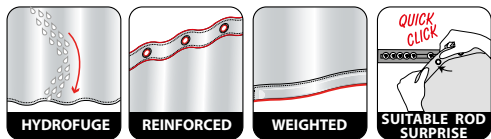

FILIGRAN

100% POLYESTER

▪ Metall-Effekt | Effet métallique | Metallic effect

	white	
	120x200 cm	10.16331
	180x180 cm	10.16332
	180x200 cm	10.16333
	240x180 cm	10.16334