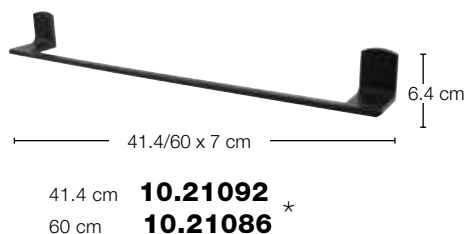

10.21079 | 10.21080 | 10.21081
10.21084 | 10.21087 | 10.21083
10.21085 | 10.21086 | 10.21088
10.21069 | 10.21070 | 10.21072
10.21074 | 10.21073 | 10.21075
10.21076

10.21082
10.21071

10.12566