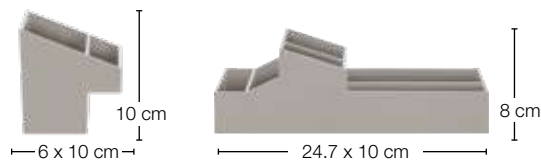

24.8 x 12.8 cm
black

10.19851

white
10.19852

taupe
10.19853

Design by
spirella®

SKYLINE

ABS

- Normale Grösse passend für Spiegelschränke / Boîte de dimension standard adaptée aux miroirs de rangement
Standard size suitable for mirrors cabinets
- Multifunktional / Multi-fonctionnel / Multi-functional