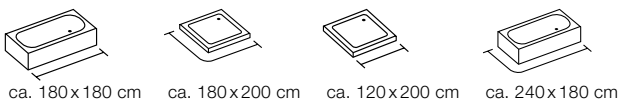

ca. 180x180 cm ca. 180x200 cm ca. 120x200 cm ca. 240x180 cm

10.17144

Kat./cat. III

 Spezialmasse
 Mesures spéciales
 Special measures
10.17142

Kat./cat. III

10.17143

MADE IN EUROPE

FLOWER MEADOW