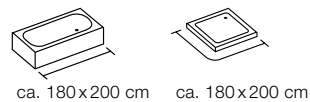

MADE IN EUROPE

URBAN

^{TM} 100% POLYESTER
on the back

black
120x200 cm **10.15556**
180x180 cm **10.15557**
180x200 cm **10.15558**
240x180 cm **10.15559**

10.15560
Kat./cat. IV
Spezialmasse
Mesures spéciales
Special measures

10.15561

10.15562

VAGUES

^{TM} 100% POLYESTER
on the back

black
180x200 cm **10.20160**