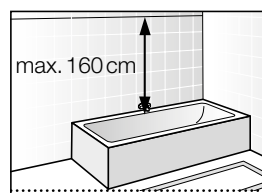

Für Badewanne
Pour baignoire
Per vasca da bagno
Para bañera
For bath tubs