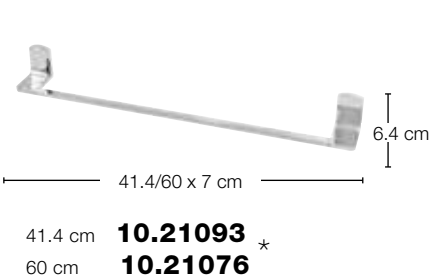

PATTEX
Klebeknete für ca. 10 Fixierungen
Pâte à coller pour env. 10 fixations
Incollare la pasta per ca. 10 fissaggi
Pasta pasta por aprox. 10 fijaciones
Adhesive for approx. 10 mountings

10.12566