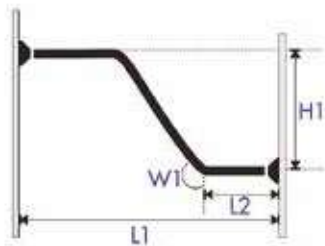

U-Form R = 100 min. 12.5x25x12.5 cm
U-Form R = 50 min. 7.5x15x7.5 cm

10.50454

10.50454

L1:

L2:

L3:

W1:

W2:

10.28587