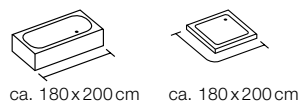

ca. 180x200 cm ca. 180x200 cm