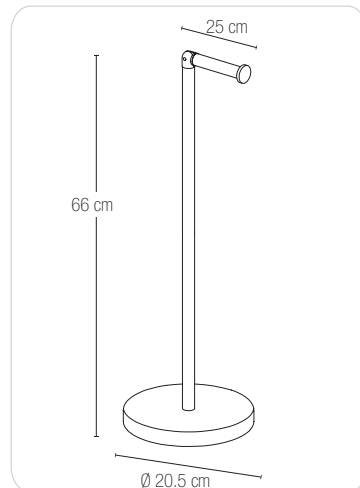

matt-black
Ø 20.5 x 19 x 66 cm

40.07653