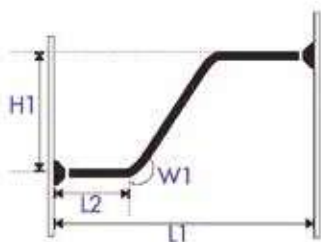

L1:

L2:

L3:

H1:

W1:

10.28588