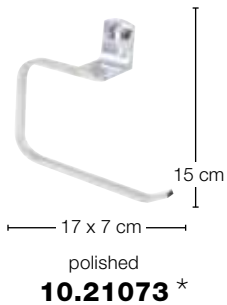

PATTEX
Klebeknete für ca. 10 Fixierungen
Pâte à coller pour env. 10 fixations
Incollare la pasta per ca. 10 fissaggi
Pasta pasta por aprox. 10 fijaciones
Adhesive for approx. 10 mountings

10.12566