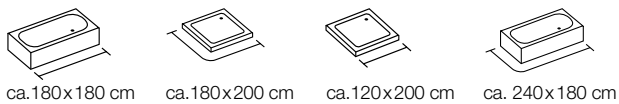

PATCHWORK

100% POLYESTER

- black
- 120x200 cm **10.20611**
- 180x180 cm **10.20612**
- 180x200 cm **10.20613**
- 240x180 cm **10.20614**

ca.180x180 cm ca.180x200 cm ca.120x200 cm ca. 240x180 cm

PEER

100% POLYESTER