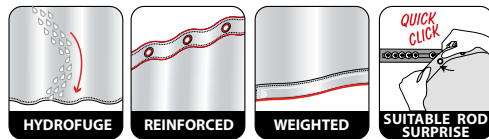

AMANDA

100% POLYESTER

pink
180x200cm **10.15174**