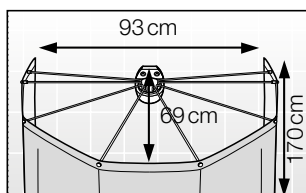

Duschvorhang mit 8 Ösen
Rideau de douche avec 8 œillets
Tenda da doccia con 8 occhielli
Cortina de ducha con 8 ojales
Shower curtain with 8 eyelets