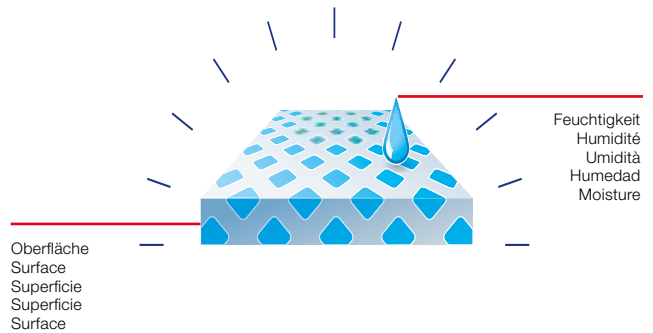

MADE IN EUROPE

Sanitized®

PRIMO BIOACTIVE

100% POLYESTER

Geschützter Duschvorhang

Hygiene, Frische & Schutz: Primo Bioactive mit Sanitized® kombiniert Materialschutz und Funktionalität einzigartig. Silberionen reduzieren die Ansiedlung von Mikroben und schützen so vor Geruchsbildung.