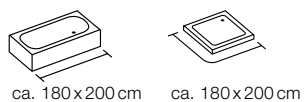

TEIVA

 100% POLYESTER

terracotta, ecru
180x200 cm **10.29476**

TEIVA / Bathroom rug
50 x 80 cm **10.29408**

ca. 180x200 cm ca. 180x200 cm

THALIA

 100% POLYESTER

blue
 180x200 cm **10.22624**