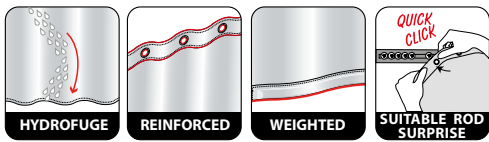

MADE IN EUROPE

MADE IN EUROPE

BRODERIE

100% POLYESTER

	white	
	120x200 cm	10.20114
	180x180 cm	10.20115
	180x200 cm	10.20116
	240x180 cm	10.20117

CLAIRE

100% POLYESTER

	acqua	
	120x200 cm	10.18477
	180x180 cm	10.18478
	180x200 cm	10.18479
	240x180 cm	10.18480