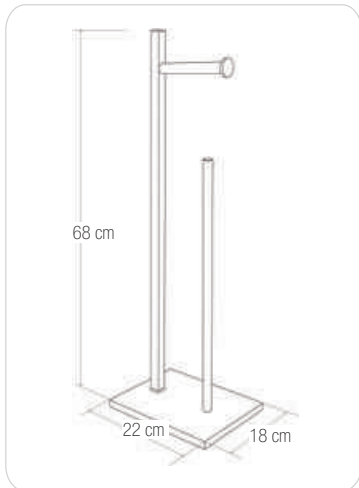

2 JAHRE · ANS · YEARS
GARANTIE · GUARANTEE

ALVAR

STEEL | BAMBOO

matt-black / bamboo
22 x 18 x 68 cm

10.20684

CHIC

STEEL

matt-black
Ø 20.5 x 19 x 66 cm