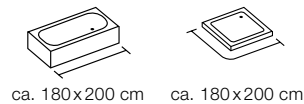

multicolor
180x200 cm **10.20162**

FAIRY / Bath insert
55 x 55 cm **10.20084**
71 x 36 cm **10.20085**
91 x 36 cm **10.20086**

FAIRY / Accessories **10.20060**

FAIRY / Accessories **10.20061**