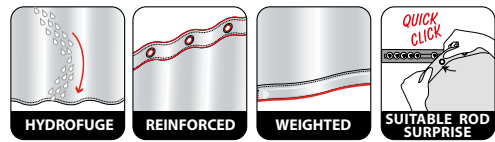

Kat./cat. V

10.19170

SERENGETI

100% POLYESTER
on the back

black
180x200 cm **10.19148**

ca. 180x200 cm

ca. 180x200 cm

SMARTLION