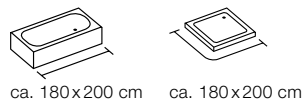

ca. 180x200 cm

ca. 180x200 cm