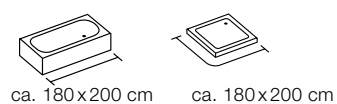

THALIA

100% POLYESTER

blue
180x200 cm **10.22624**

TRENTO

73% COTTON | 27% POLYESTER

▪ Mit Stickerei | Avec broderie | With embroidery

beige
180x200 cm **10.20259**