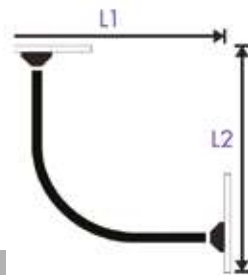

VARIA

SPEZIALMASSE | MESURES SPÉCIALES | MISURE SPECIALI | MEDIDAS ESPECIALES | CUSTOM SIZES

Bitte nachfolgende Massangaben auf Ihrer Bestellung vermerken.

Veuillez indiquer les mesures suivantes sur votre commande.

Per favore indicare le seguenti misure sul vostro ordine.

Indique las siguientes medidas en su pedido.

Please indicate the following measures on your order.

FÜR RUNDUSCHWANNEN | POUR RECEVEURS DE DOUCHE ARRONDIS | PER VASCHE ARROTONDATE | PARA PLATOS DE DUCHA REDONDEADOS | FOR ROUNDED SHOWER TRAYS

Abmessungen in cm

- a) Mass L1 – min. 60 cm
  max. 340 cm
- b) Mass L2 – min. 60 cm
  max. 340 cm
- c) Totale Länge – min. --
  max. 500 cm

10.28586

Dimensions en cm

- a) Mesure L1 – min. 60 cm
  max. 340 cm
- b) Mesure L2 – min. 60 cm
  max. 340 cm
- c) Longueur totale – min. --
  max. 500 cm

10.28586

Misure in cm

- a) Misura L1 – min. 60 cm
  max. 340 cm
- b) Misura L2 – min. 60 cm
  max. 340 cm
- c) Lunghezza totale – min. --
  max. 500 cm

10.28586

R = 52 cm
80/90/100 cm = Standard

L1:

L2:

L-FORM | FORME EN L | FORMA A L | FORMA DE L | L SHAPE

Abmessungen in cm

- a) Mass L1 – min. 7.5 cm
  max. 340 cm
- b) Mass L2 – min. 7.5 cm
  max. 340 cm
- c) Totale Länge – min. --
  max. 500 cm

10.50437

Dimensions en cm

- a) Mesure L1 – min. 7.5 cm
  max. 340 cm
- b) Mesure L2 – min. 7.5 cm
  max. 340 cm
- c) Longueur totale – min. --
  max. 500 cm

10.50437

Misure in cm

- a) Misura L1 – min. 7.5 cm
  max. 340 cm
- b) Misura L2 – min. 7.5 cm
  max. 340 cm
- c) Lunghezza totale – min. --
  max. 500 cm

10.50437