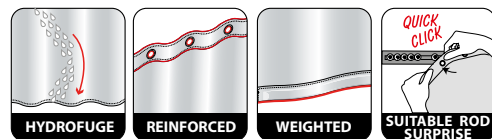

multicolor
180x200cm **10.29475**