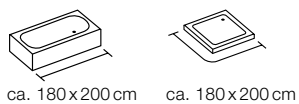

™ 100% PEVA

white
180x200cm **10.20148**

ca. 180x200cm

ca. 180x200cm

PARALLELE

™ 100% PEVA

PLACES

™ 100% PEVA