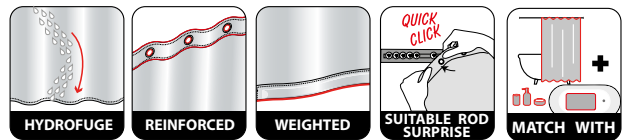

Kat./cat. III

PORTO

100% POLYESTER

white
180x200 cm **10.33938**

PRINCESS

100% POLYESTER

multicolor
180x200 cm **10.20162**

FAIRY / Bath insert
55 x 55 cm **10.20084**
71 x 36 cm **10.20085**
91 x 36 cm **10.20086**