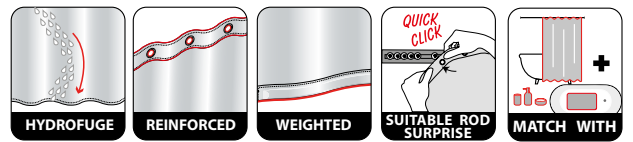

TEIVA

 100% POLYESTER

terracotta, ecru
180x200 cm **10.29476**

TEIVA / Bathroom rug
50 x 80 cm **10.29408**

ca. 180x200 cm ca. 180x200 cm

THALIA

 100% POLYESTER

blue
 180x200 cm **10.22624**