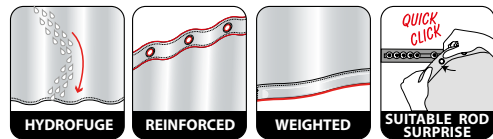

grey
120x200 cm **10.19298**
180x180 cm **10.19299**
180x200 cm **10.19300**
240x180 cm **10.19301**

ca. 180x180 cm

ca. 180x200 cm

ca. 120x200 cm

ca. 240x180 cm

10.19317

Kat./cat. III

Spezialmasse
Mesures spéciales
Special measures

10.19318

10.19319