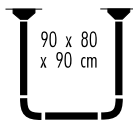

3 Möglichkeiten | 3 possibilités | 3 possibilità | 3 posibilidades | 3 possibilities

Zum Schrauben | à visser | da avvitare | atornillar | wall fitting