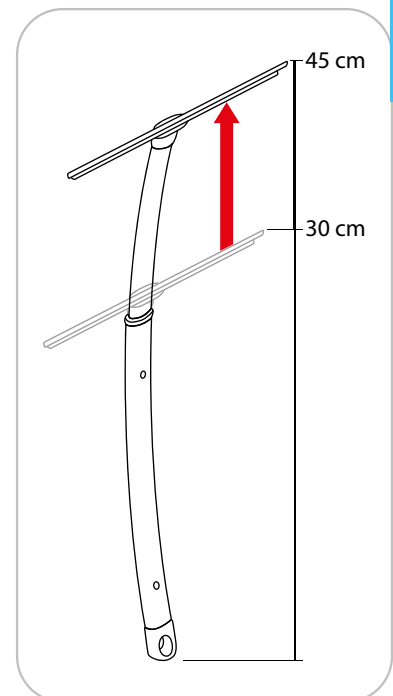

SEDONA

ALUMINIUM

Duschabzieher mit Saughaken
Raclette de douche avec ventouse
Tergidoccia con ventosa
Limpiacristales con ventosa
Shower squeegee with suction pad

- Rutschfester Griff
- Manche antidérapant
- Manico antiscivolo
- Empuñadura anti deslizante
- Non-slip handle

brushed
26 x 30/45 cm
10.20275