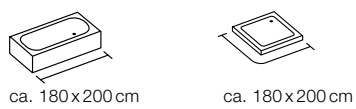

GOLDFISH

™ 100% PEVA