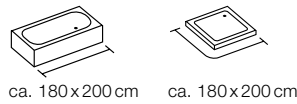

ca. 180x200 cm   ca. 180x200 cm