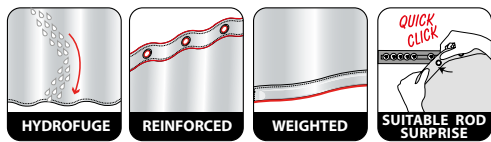

black
180x200 cm **10.19148**

ca. 180x200 cm

ca. 180x200 cm