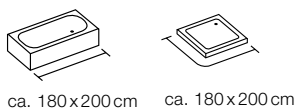

ca. 180x200 cm

BUBBLE

™ 100% PEVA

black
180x200 cm **10.13043**

ca. 180x200 cm

ca. 180x200 cm

BUTTERFLY

™ 100% PEVA