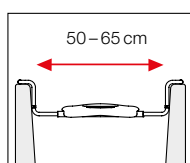

WANNENSITZ

Wannensitz | Siège de baignoire | Sedile vasca | Asiento de baño | Bath Seat

ALUMINUM POWDER-COATED

- Rostfrei / Inoxydable / Non-rusting
- Ausziehbar / Télésopique / Extensible
- Grosse Sitzfläche / Grand siège / Large seat

max. 100 kg

white
10.30012

KLAPPSITZ

Klappsitz | Siège rabattable | Sedile ribaltabile | Asiento plegable | Foldaway seat

ALUMINUM POWDER-COATED

- Rostfrei / Inoxydable / Non-rusting
- Grosse Sitzfläche / Grand siège / Large seat
- Klappbar / Rabattable / Foldable

max. 130 kg

white
10.30028

BAD-KLAPPSITZ

Bad-Klappsitz | Chaise pliante | Sedia da bagno pieghevole | Silla plegable | Folding Chair

FINEST STEEL CHROMIUM-PLATED

- Rostfrei / Inoxydable / Non-rusting
- Grosse Sitzfläche / Grand siège / Large seat
- Klappbar / Rabattable / Foldable
- Inkl. Haken zum Aufhängen / Incl. crochet de suspension / Incl. hook to hang up

max. 130 kg

chrome
10.30026