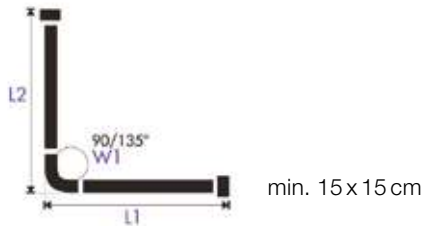

SURPRISE

L-FORM | FORME EN L | FORMA A L | FORMA DE L | L SHAPE

Abmessungen in cm

- a) Mass L1 – min. 15 cm
- b) Mass L2 – max. 380 cm
- c) Gesamtlänge – max. 400 cm

10.50600

Dimensions en cm

- a) Mesure L1 – min. 15 cm
- b) Mesure L2 – max. 380 cm
- c) Longueur totale – max. 400 cm

10.50600

Misure in cm

- a) Misura L1 – min. 15 cm
- b) Misura L2 – max. 380 cm
- c) Lunghezza totale – max. 400 cm

10.50600

L1:	____
L2:	____
W1:	____

U-FORM | FORME EN U | FORMA A U | FORMA DE U | U SHAPE

Abmessungen in cm

- a) Mass L1 – min. 15 cm
- b) Mass L2 – min. 35 cm
- c) Mass L3 – max. 330 cm
- d) Gesamtlänge – max. 400 cm

10.28585

Dimensions en cm

- a) Mesure L1 – min. 15 cm
- b) Mesure L2 – min. 35 cm
- c) Mesure L3 – max. 330 cm
- d) Longueur totale – max. 400 cm

10.28585

Misure in cm

- a) Misura L1 – min. 15 cm
- b) Misura L2 – min. 35 cm
- c) Misura L3 – max. 330 cm
- d) Lunghezza totale – max. 400 cm

10.28585