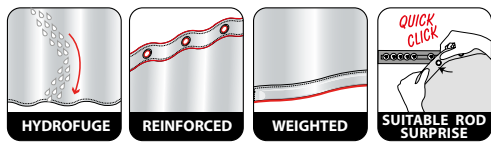

TEIVA

 100% POLYESTER

terracotta, ecru
180x200 cm **10.29476**

TEIVA / Bathroom rug
50 x 80 cm **10.29408**

ca. 180x200 cm ca. 180x200 cm

THALIA

 100% POLYESTER

blue
 180x200 cm **10.22624**