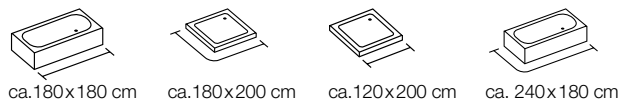

MADE IN EUROPE

GEORGES

100% POLYESTER

- gold
  - 120x200 cm **10.20599**
  - 180x180 cm **10.20600**
  - 180x200 cm **10.20601**
  - 240x180 cm **10.20602**

- black
  - 120x200 cm **10.20603**
  - 180x180 cm **10.20604**
  - 180x200 cm **10.20605**
  - 240x180 cm **10.20606**

GRASS

100% POLYESTER

1. green
     - 180x200 cm **10.16404**