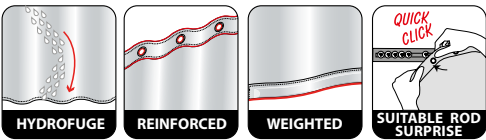

blue green
180x200 cm **10.29474**

ca. 180x200 cm

ca. 180x200 cm