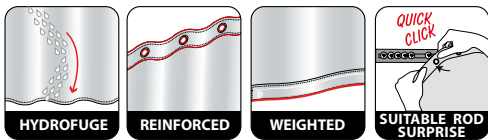

FAIRY / Accessories **10.20060**

FAIRY / Accessories **10.20061**

PRIMO

100% POLYESTER fabric weight 76g

	white	
	120x200cm	10.18062
	180x180cm	10.18063
	180x200cm	10.05901
	240x180cm	10.18064
	240x200cm	10.05902