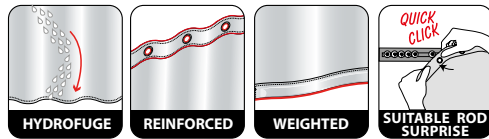

multicolor
120x200 cm **10.19251**
180x180 cm **10.19252**
180x200 cm **10.19253**
240x180 cm **10.19254**