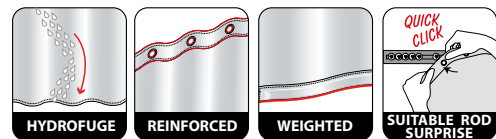

Kat./cat. III

10.19310

MADE IN EUROPE

SECURITAS

100% POLYESTER
on the back

▪ Trevira CS DIN 4102

	white	
	120x200 cm	10.19151
	180x180 cm	10.19143
	180x200 cm	10.19144
	240x180 cm	10.19152

SCHWER ENTLAMMBAR
 DIFFICILEMENT INFLAMMABLE
 DIFFICOLTÀ INFIAMMABILE
 DIFICULTAD INFLAMMABLE
 MINIMUM FLAMMABILITY LEVEL