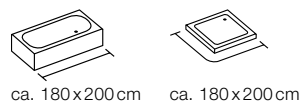

FROGTIME

™ 100% PEVA