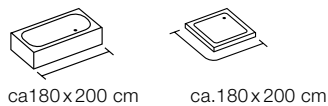

- **10.20261**

Kat./cat. III

Spezialmasse
Mesures spéciales
Special measures