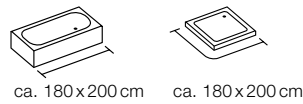

ca. 180x200 cm   ca. 180x200 cm