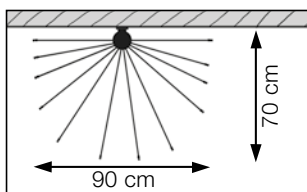

Für Badewanne oder Dusche
Pour baignoire ou douche
Per vasca da bagno o doccia
Para baño o ducha
For bath tubs or shower