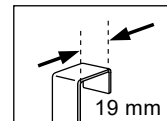

polished
4.5x13.5x1.9 cm
10.16475

brushed
4.5x13.5x1.9 cm
10.16427

brushed
26x13.5x1.9 cm
10.16449

HAIRTRAP

STAINLESS STEEL | POLYPROPYLENE

Abflusssieb / Grille d'écoulement / Filtro per scarico / Rejilla de flujo / Hairtrap