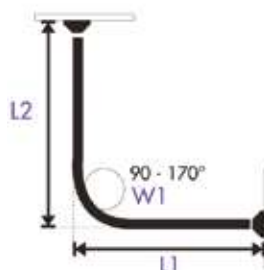

L-Form R = 100 min. 12.5 cm
L-Form R = 50 min. 7.5 cm

L1:

L2:

W1: