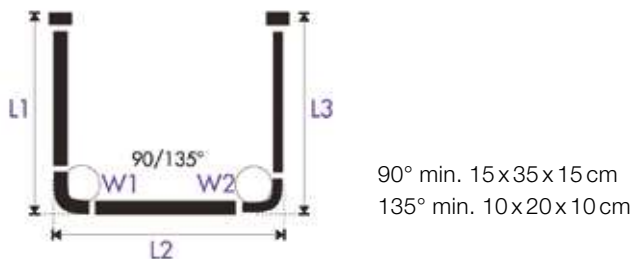

L1:	____
L2:	____
L3:	____
W1:	____
W2:	____

Deckenstütze

Abmessungen in cm: min. 6.5 cm
max. 300 cm
(Oberkante Stange bis Decke)

Support de plafond

Dimensions en cm : 6.5 cm
max. 300 cm
(du bord supérieur au plafond)

Supporto a soffitto

Misure in cm: min. 6.5 cm
max. 300 cm
(spigolo superiore della stanga fino al soffitto)