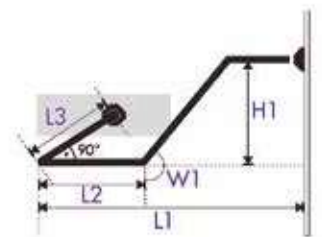

L1:

L2:

H1:

W1:

10.28591