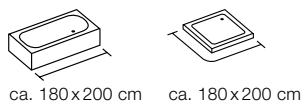

ca. 180x200 cm   ca. 180x200 cm