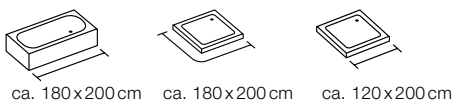

dark-green
180x200 cm **10.21663**

mid-grey
180x200 cm **10.20153**

BIRDY

™ 100% PEVA

blue
180x200 cm **10.18685**

ca. 180x200 cm

ca. 180x200 cm

BIZARRE