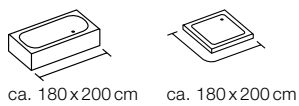

FRAME

™ 100% PEVA