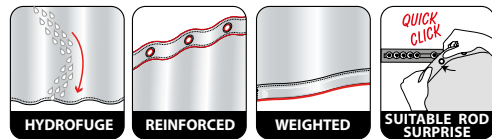

SCUBA DIVER / Bath insert
55x55cm **10.20081**
71x36cm **10.20082**
91x36cm **10.20083**

DIVER / Accessories
10.20058

DIVER / Accessories
10.20059

ca. 180x200 cm

ca. 180x200 cm

PITTORE

100% POLYESTER

multicolor
120x200cm **10.17944**
180x180cm **10.17945**
180x200cm **10.17946**
240x180cm **10.17947**