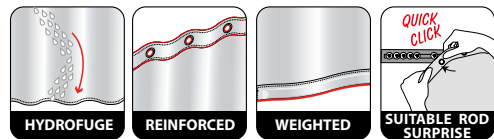

 100% POLYESTER

black
 120x200 cm **10.17948**
 180x180 cm **10.17949**
 180x200 cm **10.17950**
 240x180 cm **10.17951**

VERSILIA

 100% POLYESTER

▪ Metallic-Effekt | Effet métallique | Metallic effect

champagne
 120x200 cm **10.17021**
 180x180 cm **10.17022**
 240x180 cm **10.17024**