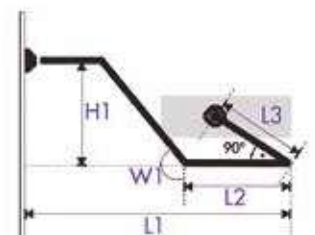

L1:

L2:

H1:

W1:

10.28592