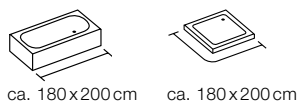

ca. 180x200 cm   ca. 180x200 cm