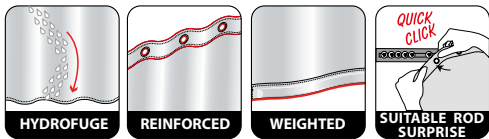

taupe-beige
120x200 cm **10.17083**
180x180 cm **10.17084**
180x200 cm **10.17085**
240x180 cm **10.17086**