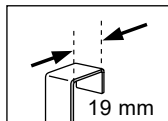

LIFT

STEEL POWDER COATED
STAINLESS STEEL / BRUSHED

- Türhaken
- Crochet pour porte
- Ganci per porta
- Gancho de puerta
- Door hook

black
3x14x4.1 cm
10.16497

white
3x14x4.1 cm
10.16495

brushed
3x14x4.1 cm
10.16493

- Wandhaken für die dusche
- Crochet pour paroi de douche
- Ganci a muro per doccia
- Gancho de pared de la ducha
- Shower screen hook

black
3x14x1.9 cm
10.16491

white
3x14x1.9 cm
10.16489

brushed
3x14x1.9 cm
10.16483

PUNT

STAINLESS STEEL

- Wandhaken für die dusche
- Crochet pour paroi de douche
- Ganci a muro per doccia
- Gancho de pared de la ducha
- Shower screen hook

polished
4.5x13.5x1.9 cm
10.16475

brushed
4.5x13.5x1.9 cm
10.16427

brushed
26x13.5x1.9 cm
10.16449