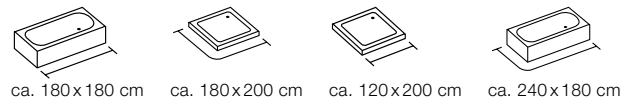

Kat./cat. III

10.19310

MADE IN EUROPE

SECURITAS

100% POLYESTER
on the back

▪ Trevira CS DIN 4102

	white	
	120x200 cm	10.19151
	180x180 cm	10.19143
	180x200 cm	10.19144
	240x180 cm	10.19152

SCHWER ENTLAMMBAR
 DIFFICILEMENT INFLAMMABLE
 DIFFICOLTÀ INFIAMMABILE
 DIFICULTAD INFLAMMABLE
 MINIMUM FLAMMABILITY LEVEL