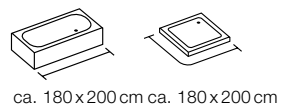

GALET

™ 100% PEVA