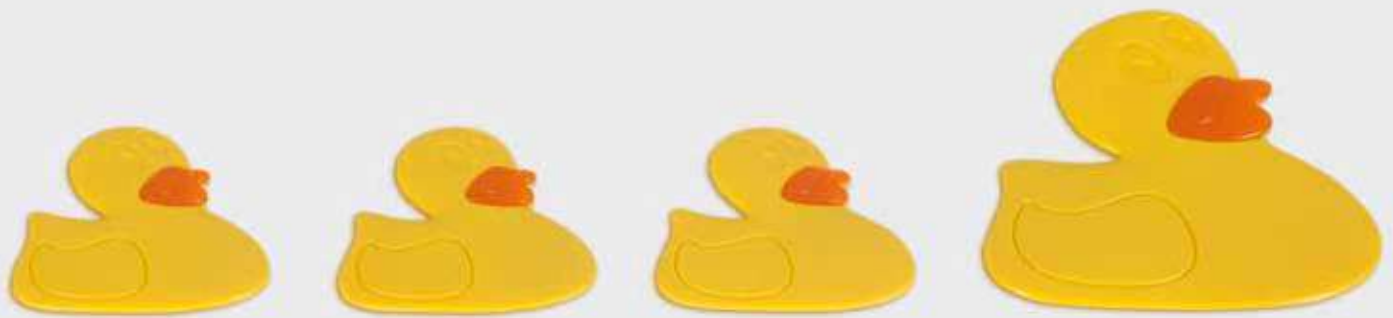

MINI-MATS

EUROPE

PVC

Ausgerüstet mit Sanitized® Hygienefunktion
Traitée avec la fonction hygiénique Sanitized®
Trattato con la funzione igienica Sanitized®
Tratado con la función higiénica Sanitized®
Treated with the Sanitized® hygiene function

ASTERIE
clear blue
5 pcs
13x13 cm
10.07080

ASTERIE
white
5 pcs
13x13 cm
10.07077

GLOBEFISH
electric blue
5 pcs
16x10,5 cm
10.07076

GLOBEFISH
white
5 pcs
16x10,5 cm
10.07075

FUNKY
white
5 pcs
11,5x12 cm
10.07081

FUNKY
orange
5 pcs
11,5x12 cm
10.07083

FROGTIME
green
6 pcs
11x12 cm
10.09695

DUCK
yellow
6 pcs (3 pcs big/3 pcs small)
12,5x12 cm/8x8 cm
10.19146