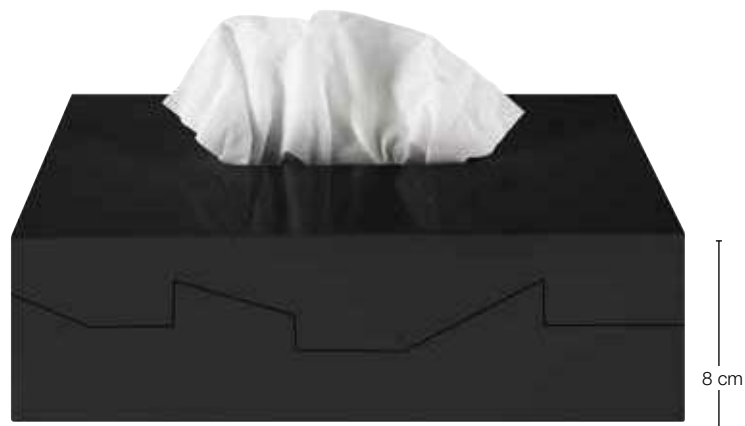

24.8 x 12.8 cm
black

10.19851

white
10.19852

taupe
10.19853

Design by
spirella®

SKYLINE

ABS

- Normale Grösse passend für Spiegelschränke / Boîte de dimension standard adaptée aux miroirs de rangement
Standard size suitable for mirrors cabinets
- Multifunktional / Multi-fonctionnel / Multi-functional