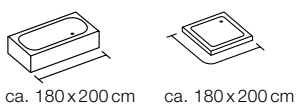

™ 100% PEVA

white
180x200 cm **10.19134**

BANG / Bath insert
55x55 cm **10.19244**
71x36cm **10.19245**

BEAGLE

™ 100% PEVA

black
180x200 cm **10.12416**

BIO

™ 100% PEVA