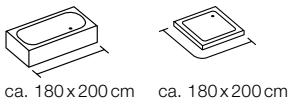

™ 100% PEVA

red
180x200 cm **10.20152**

ca. 180x200 cm

ca. 180x200 cm

DANDY

™ 100% PEVA

black
180x200 cm **10.20151**

ca. 180x200 cm ca. 180x200 cm