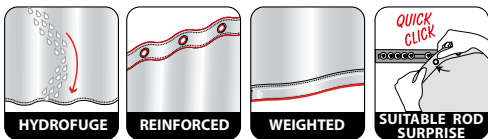

Kat./cat. III

 Spezialmasse
 Mesures spéciales
 Special measures

10.19318

10.19319

ALTRO

 100% POLYESTER

 champagne
180x200cm **10.29051**

 manhattan
180x200cm **10.19025**