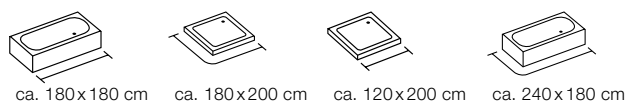

ca. 180x180 cm   ca. 180x200 cm   ca. 120x200 cm   ca. 240x180 cm

10.19302

Kat./cat. III

Spezialmasse
Mesures spéciales
Special measures
10.19303

Kat./cat. III

10.19304