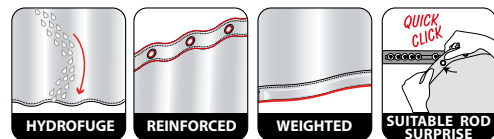

ANEMONE

100% POLYESTER
on the back

pink
180x200 cm **10.20596**

ca. 180x200 cm

ca. 180x200 cm