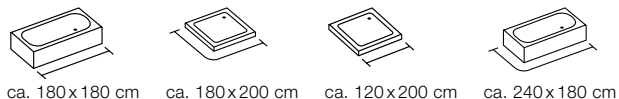

10.16520

Kat./cat. III

Spezialmasse
Mesures spéciales
Special measures
10.16521

Kat./cat. III

10.16522