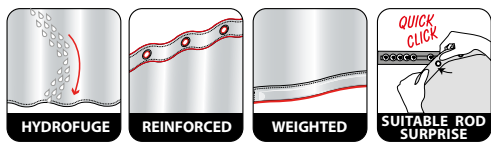

MADE IN EUROPE

Sanitized®

PRIMO BIOACTIVE

100% POLYESTER

Geschützter Duschvorhang

Hygiene, Frische & Schutz: Primo Bioactive mit Sanitized® kombiniert Materialschutz und Funktionalität einzigartig. Silberionen reduzieren die Ansiedlung von Mikroben und schützen so vor Geruchsbildung.