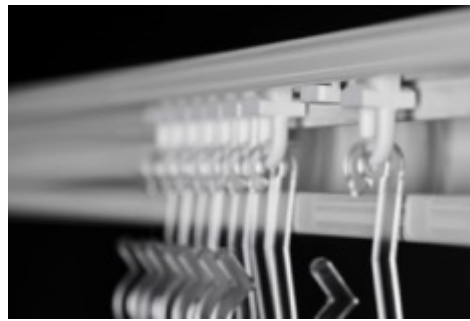

Draperiskena

- 9101 Stabil skena 90x90 Vit
- 9201 Stabil skena 90x90 Silver
- 9301 Stabil skena 90x90 Matt-svart
- 9102 Stabil skena 90x170 Vit
- 9202 Stabil skena 90x170 Silver
- 9302 Stabil skena 90x170 Matt-svart
- 9103 Stabil skena 90x90x90 Vit
- 9203 Stabil skena 90x90x90 Silver

- 9117 Stabil helbockad 90x90 Vit "Byggpack"
- 9217 Stabil helbock 90x90 Silv. "Byggpack"
- 9119 Stabil helbock 80x80 Vit "Byggpack"
- 9219 Stabil helbock 80x80 Silv. "Byggpack"
- 9120 Stabil 90x170 Vit "Byggpack"
- 9220 Stabil 90x170 Silver "Byggpack"
- 9121 Stabil 120*120 vit "Byggpack"
- 9221 Stabil 120*120 silv. "Byggpack"

- 9104 Stabil rak skena kompl.100 Vit
- 9111 Stabil rak skena kompl.120 Vit
- 9105 Stabil rak skena kompl. 180 Vit
- 9204 Stabil rak skena kompl. 100 Silver
- 9211 Stabil rak skena kompl.120 Silver
- 9205 Stabil rak skena kompl. 180 Silver
- 9305 Stabil rak skena kompl. 180 Matt-svart

Duschsarg

- 8101 Duschsarg 92x92 Vit
- 8201 Duschsarg 92x92 Silver
- 8301 Duschsarg 92x92 Matt-svart

- 8103 Duschsarg 93x170 H. Vit
- 8104 Duschsarg 93x170 V. Vit
- 8203 Duschsarg 93x170 H. Silver
- 8204 Duschsarg 93x170 V. Silver

- 8102 Duschsarg 130x130 Vit
- 8202 Duschsarg 130x130 Silver

- 8107 Duschsarg U. 92x92x92 Vit
- 8207 Duschsarg U. 92x92x92 Silver

- 8109 Duschsarg rak 110 Vit
- 8209 Duschsarg rak 110 Silver
- 8108 Duschsarg rak 175 Vit
- 8208 Duschsarg rak 175 Silver