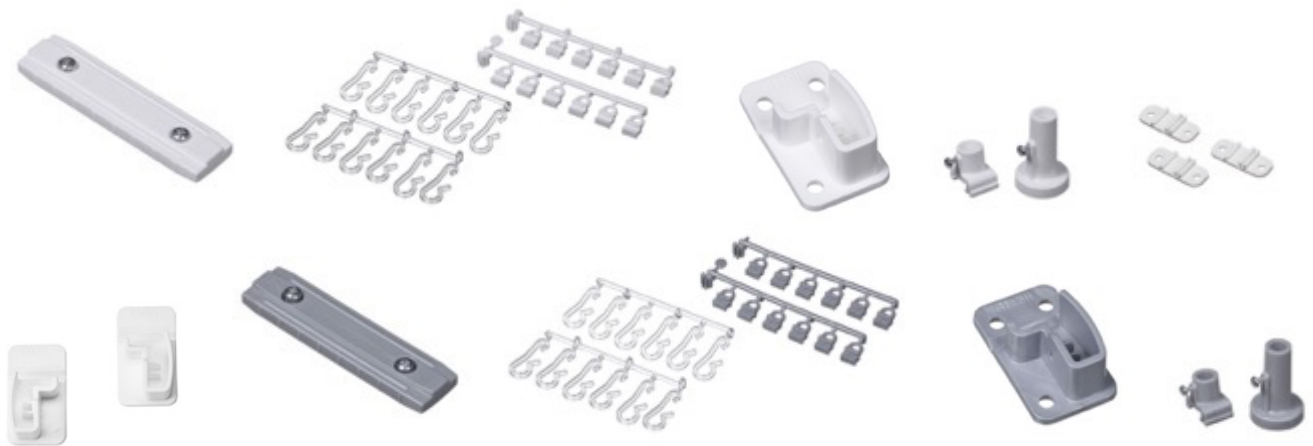

Tillbehör som skapar flexibilitet

Tillbehör

Alla delar i STABIL-serien finns även som butiksförpackade tillbehör. Även skruvfri montering. Förlängningsskenor och extra långa takpendlar finns också i tillbehörs-sortimentet, allt för att skapa största möjliga flexibilitet.

Specialmått tillverkas på beställning, begär offert!