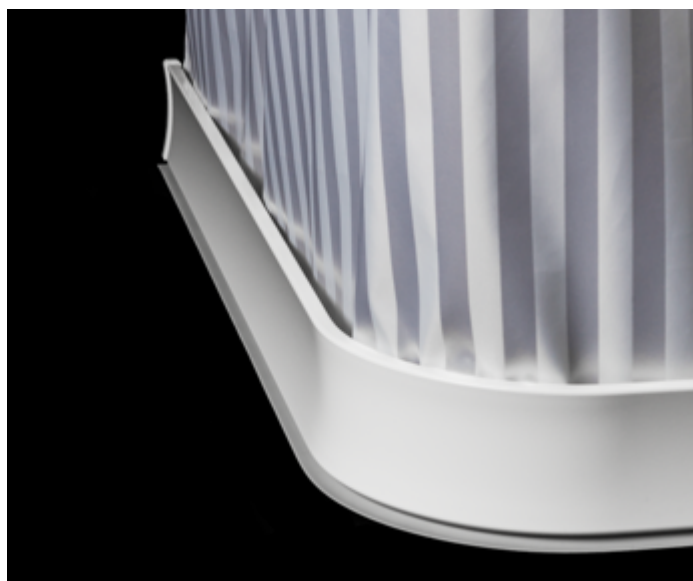

# STABIL

 **Draperiskena STABIL** med takfäste. **Svensk produkt.** 

Gliden och större delen av kroken döljs av den mjukt välvda aluminiumprofilen. Stöd till taket med takpendel för en STABIL upphängning. Väggfästet är möjligt att montera även i snedtak, finns även för skruvfri montering.

Finns i flera olika fasta mått, men kan lätt kapas till önskad längd vid behov. Specialmått på beställning, begär offert.

Komplett duschlösning tillsammans med **STABIL duschsarg** på golvet, aluminiumprofil med silikonlist som håller vattnet på plats inne i duschen. Ligger löst på golvet, utan fast montering, lätt att städa!