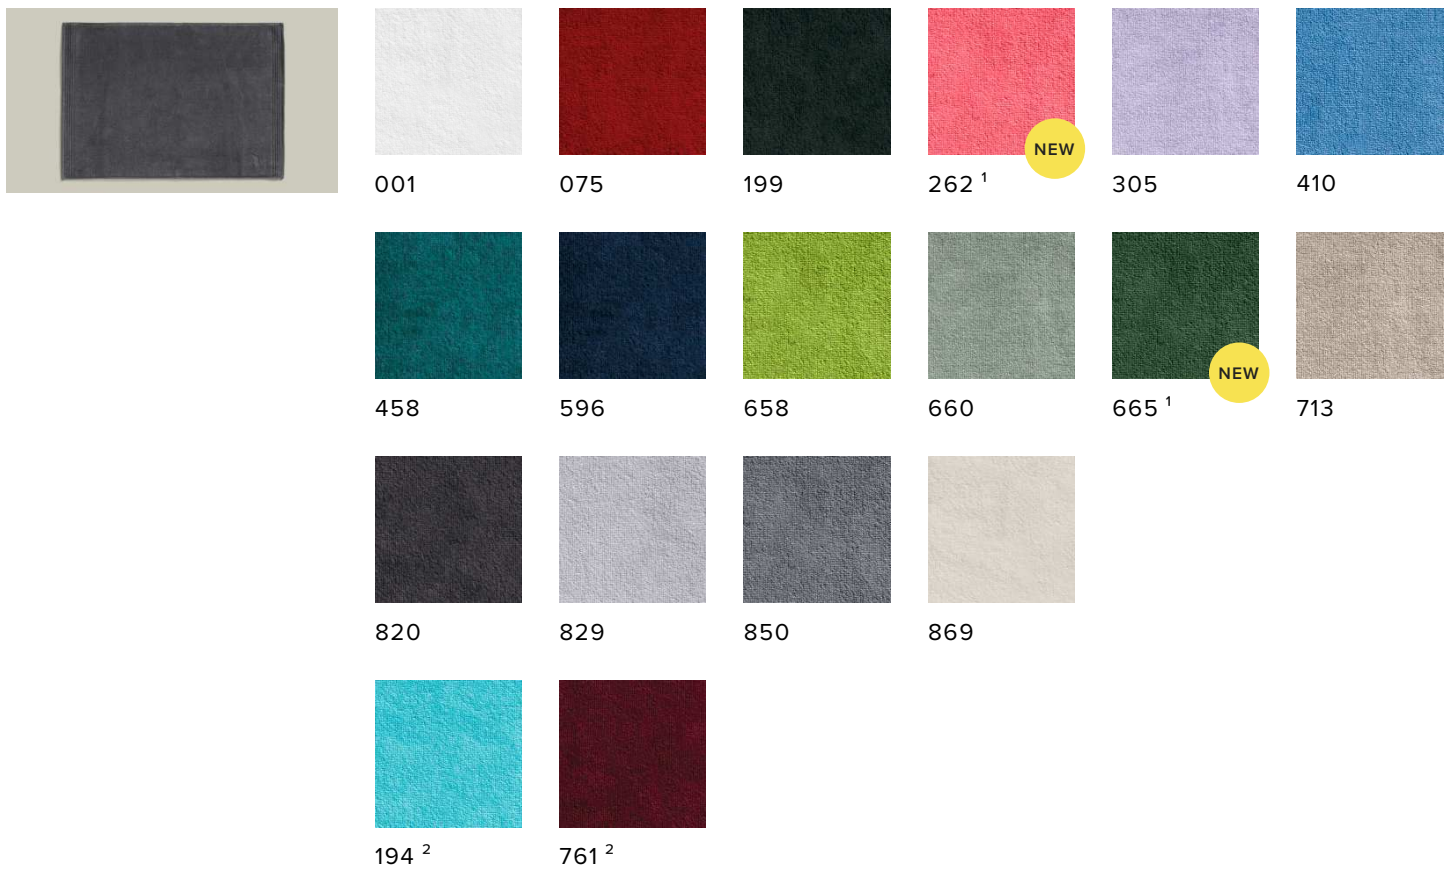

¹ Liefertermin / ¹ Delivery date: 15.03.2024; ² Verfügbar bis / ² Available until: 15.03.2024

Art-Nr. / Beschreibung Art-No. / Description	Farben Colours	Größe (cm) Size (cm)	VE U
0-2831/8022	001 snow	50 x 70	1
Duschvorlage mit eingewebtem Signet	075 ruby		
100% Baumwolle, 700 g/qm	194 turquoise ²		
Shower rug with woven in signet	199 black		
100% cotton, 700 gsm	262 coral ¹		
	305 lilac		
	410 cornflower		
	458 lagoon		
	596 deep sea		
	658 peridot		
	660 tea		
	665 cypress ¹		
	713 cashmere		
	761 burgundy ²		
	820 dark grey		
	829 silver		
	850 stone		
	869 nature