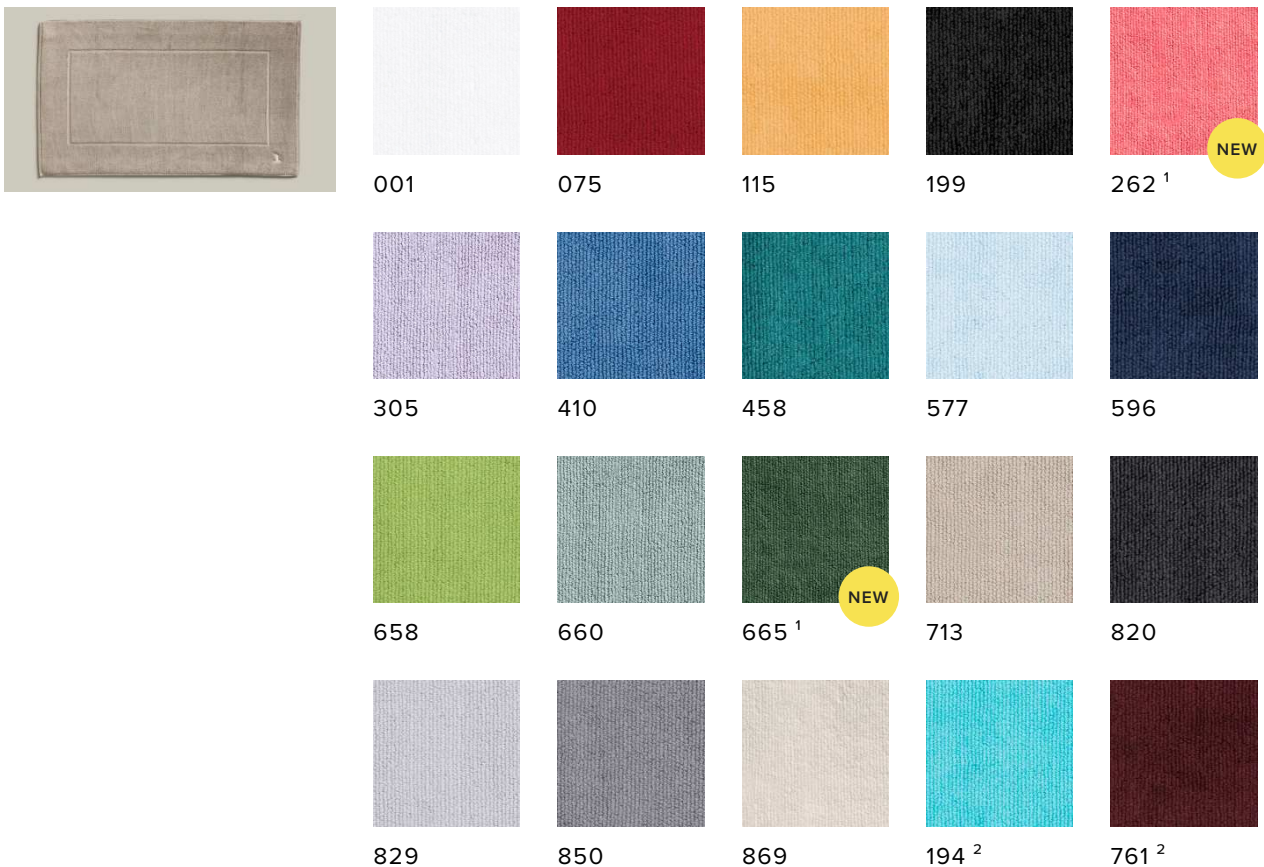

410³

458³

713³

Art-Nr. / Beschreibung Art-No. / Description	Farben Colours	Größe (cm) Size (cm)	VE U
1-0300/8126	001 snow	60 x 60	1
Badteppich mit eingesticktem Signet	075 ruby	60 x 100	1
100% Baumwolle, 1350 g/qm	115 gold	60 x 130	1
Bath mat with embroidered signet	194 turquoise ²		
100% cotton, 1350 gsm	199 black		
	262 coral ¹		
	305 lilac		
	410 cornflower		
	458 lagoon		
	577 aquamarine		
	596 deep sea		
	658 peridot		
	660 tea		
	665 cypress ¹		
	713 cashmere		
	761 burgundy ²		
	820 dark grey		
	829 silver		
	850 stone		
	869 nature		